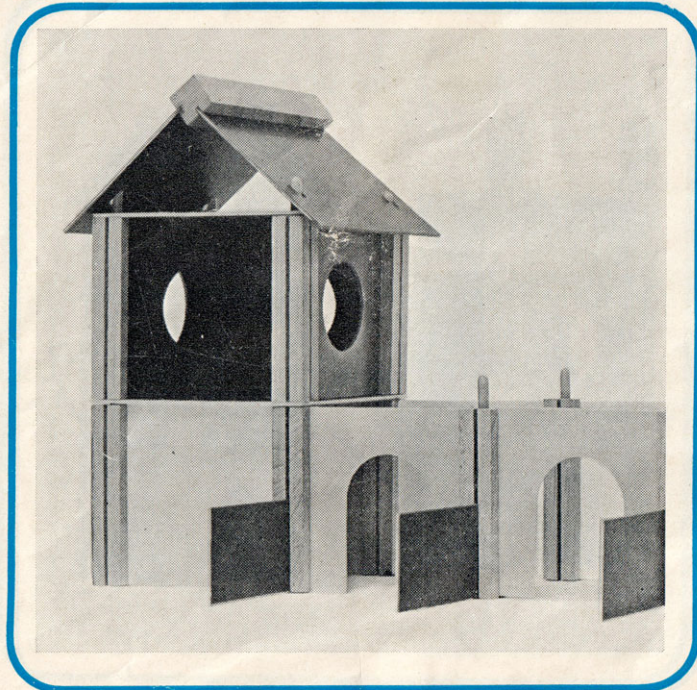

Z-op

ONVERWOESTBAAR SPEELGOED
JOUET INDESTRUCTIBLE
NICHT KLEIN ZU KRIEGEN
INDESTRUCTIBLE TOYS

Hondenkennel
Chénil
Schlosshof
Dog-kennel